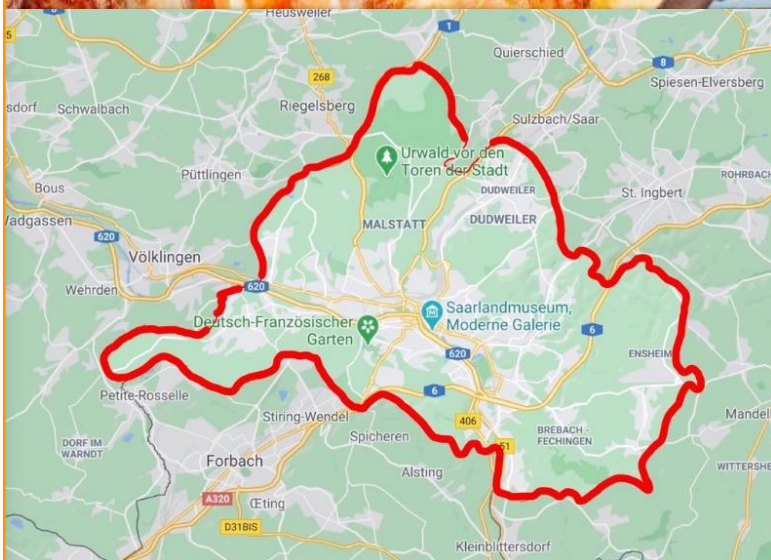

BTO DELIVERY SERVICE

Neu! Für den ITB-Day haben wir unseren eigenen Lieferservice vorbereitet. Wir liefern Euch ein leckeres Menü, das wir exklusiv für Euch zusammengestellt haben! Alle Zutaten sind vegetarisch und von lokalen Partnern.

Hauptspeise

♣ Pizza ♣

Fertigteig, Tomatensoße, Mozzarella/Streukäse, Basilikum, Gemüse

(alle Zutaten werden separat geliefert, sodass Ihr diese nach Belieben zusammenstellen könnt)

Nachspeise

♣ be surprised ;) ♣

Getränke

♣ Blue future Wasser & Piranja Souls Soda ♣

Wichtige Informationen

- Wir liefern nur im Stadtgebiet Saarbrücken (rot eingezeichnetes Gebiet)!
- Wir beliefern Dich am Nachmittag des 10. März.